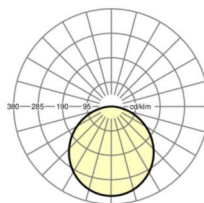

CARACTÉRISTIQUES

Número de commande	60113034110+60110005100
Tarif des douanes	94051190
Marque de certification	IP 20, Classe d'isolation II, F, Intérieur, CE
Programmes d'aide de l'État	BEG - subvention fédérale pour les bâtiments performants (valable uniquement pour l'Allemagne)

ÉLECTROTECHNIQUE

Ballast	Pilote électronique à canaux multiples, 4-étapes (1 pièce)
Puissance du système	39W-30W
Tension secteur	230V/50Hz
Classe de efficacité énergétique/Source de lumière	C

ÉCLAIRAGISME

Équipement	LED, Rendu des couleurs/Température de couleur CRI ≥ 80 / 3000K
Flux lumineux nominal/niveaux d'enclenchement	4800lm/39W, 4400lm/36W, 4200lm/34W, 3800lm/30W (Réglage standard 4200 lm)
Longévité des sources LED	50000h L80/B10
Efficacité lumineuse du luminaire	128lm/W-122lm/W
UGR trans./long.	21.9 / 21.9 (39W)

MÉCANIQUE

Couleur du boîtier	blanc signalisation RAL 9016
Cotes (Long.xLarg.xH/DxH)	627mm x 627mm x 62mm
Profondeur	62mm
Poids (net)	6.49kg
Type de montage	Montage individuel en saillie au plafond

Dimensions

L	627 mm	Longueur
B	627 mm	Largeur
H	62 mm	Hauteur
T	62 mm	Profondeur
KL	144 mm	Longueur tête du luminaire ou boîtier de ballasts
KB	42 mm	Largeur tête du luminaire ou boîtier de ballasts
KH	29 mm	Hauteur tête du luminaire ou boîtier de ballasts

LIEN PROFOND

<https://www.regiolux.de/fr/article/60113034110+60110005100>